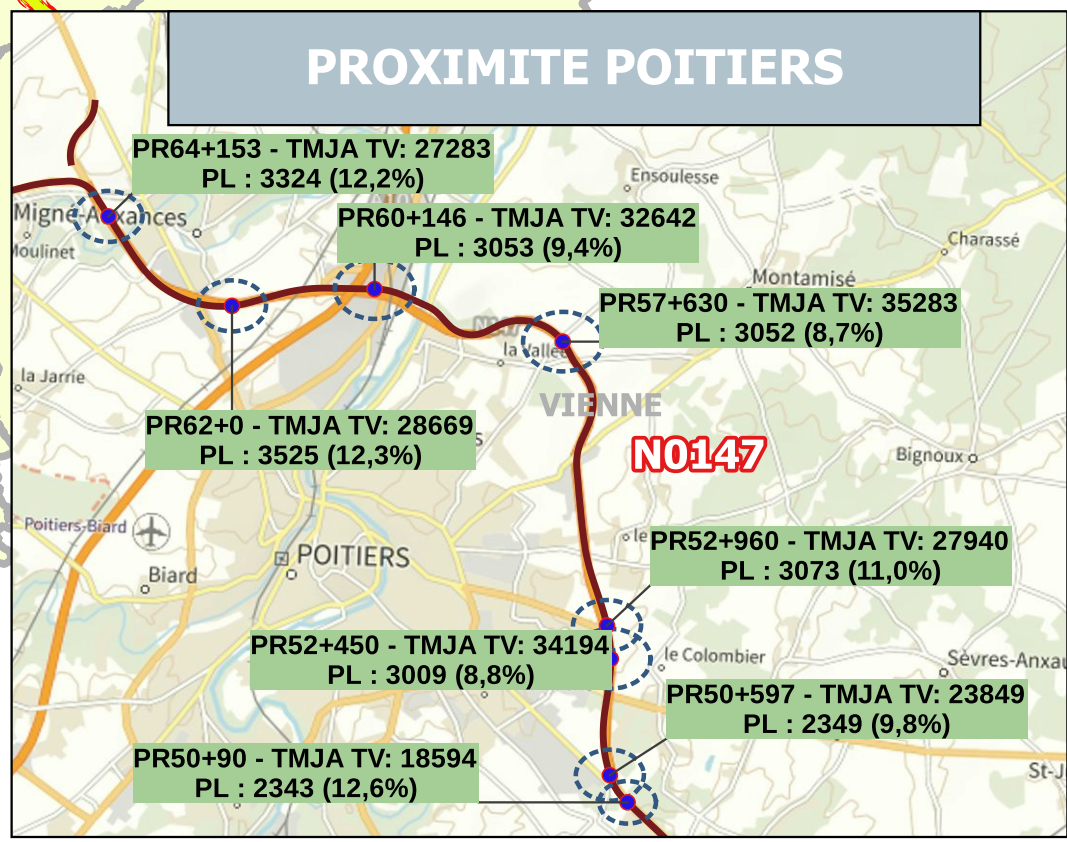

DIRCO - Routes Nationales

Carte des données de trafic routier pour l'année 2023

Tout véhicule (TV) et poids lourds (PL) (véhicule de longueur supérieure à 6 m)
sur le réseau de la DIR Centre-Ouest en cumulé

MINISTÈRE
DE LA TRANSITION
ÉCOLOGIQUE
ET SOLIDAIRE

Station de comptage TMJA_RN

	2000 - 10000
	10000 - 20000
	20000 - 30000
	30000 - 40000

Centres d'exploitation et d'intervention

TMJA TV: Trafic Moyen Journalier Annuel Tout Véhicule
PL %: trafic et pourcentage
DND: Données Non Disponibles