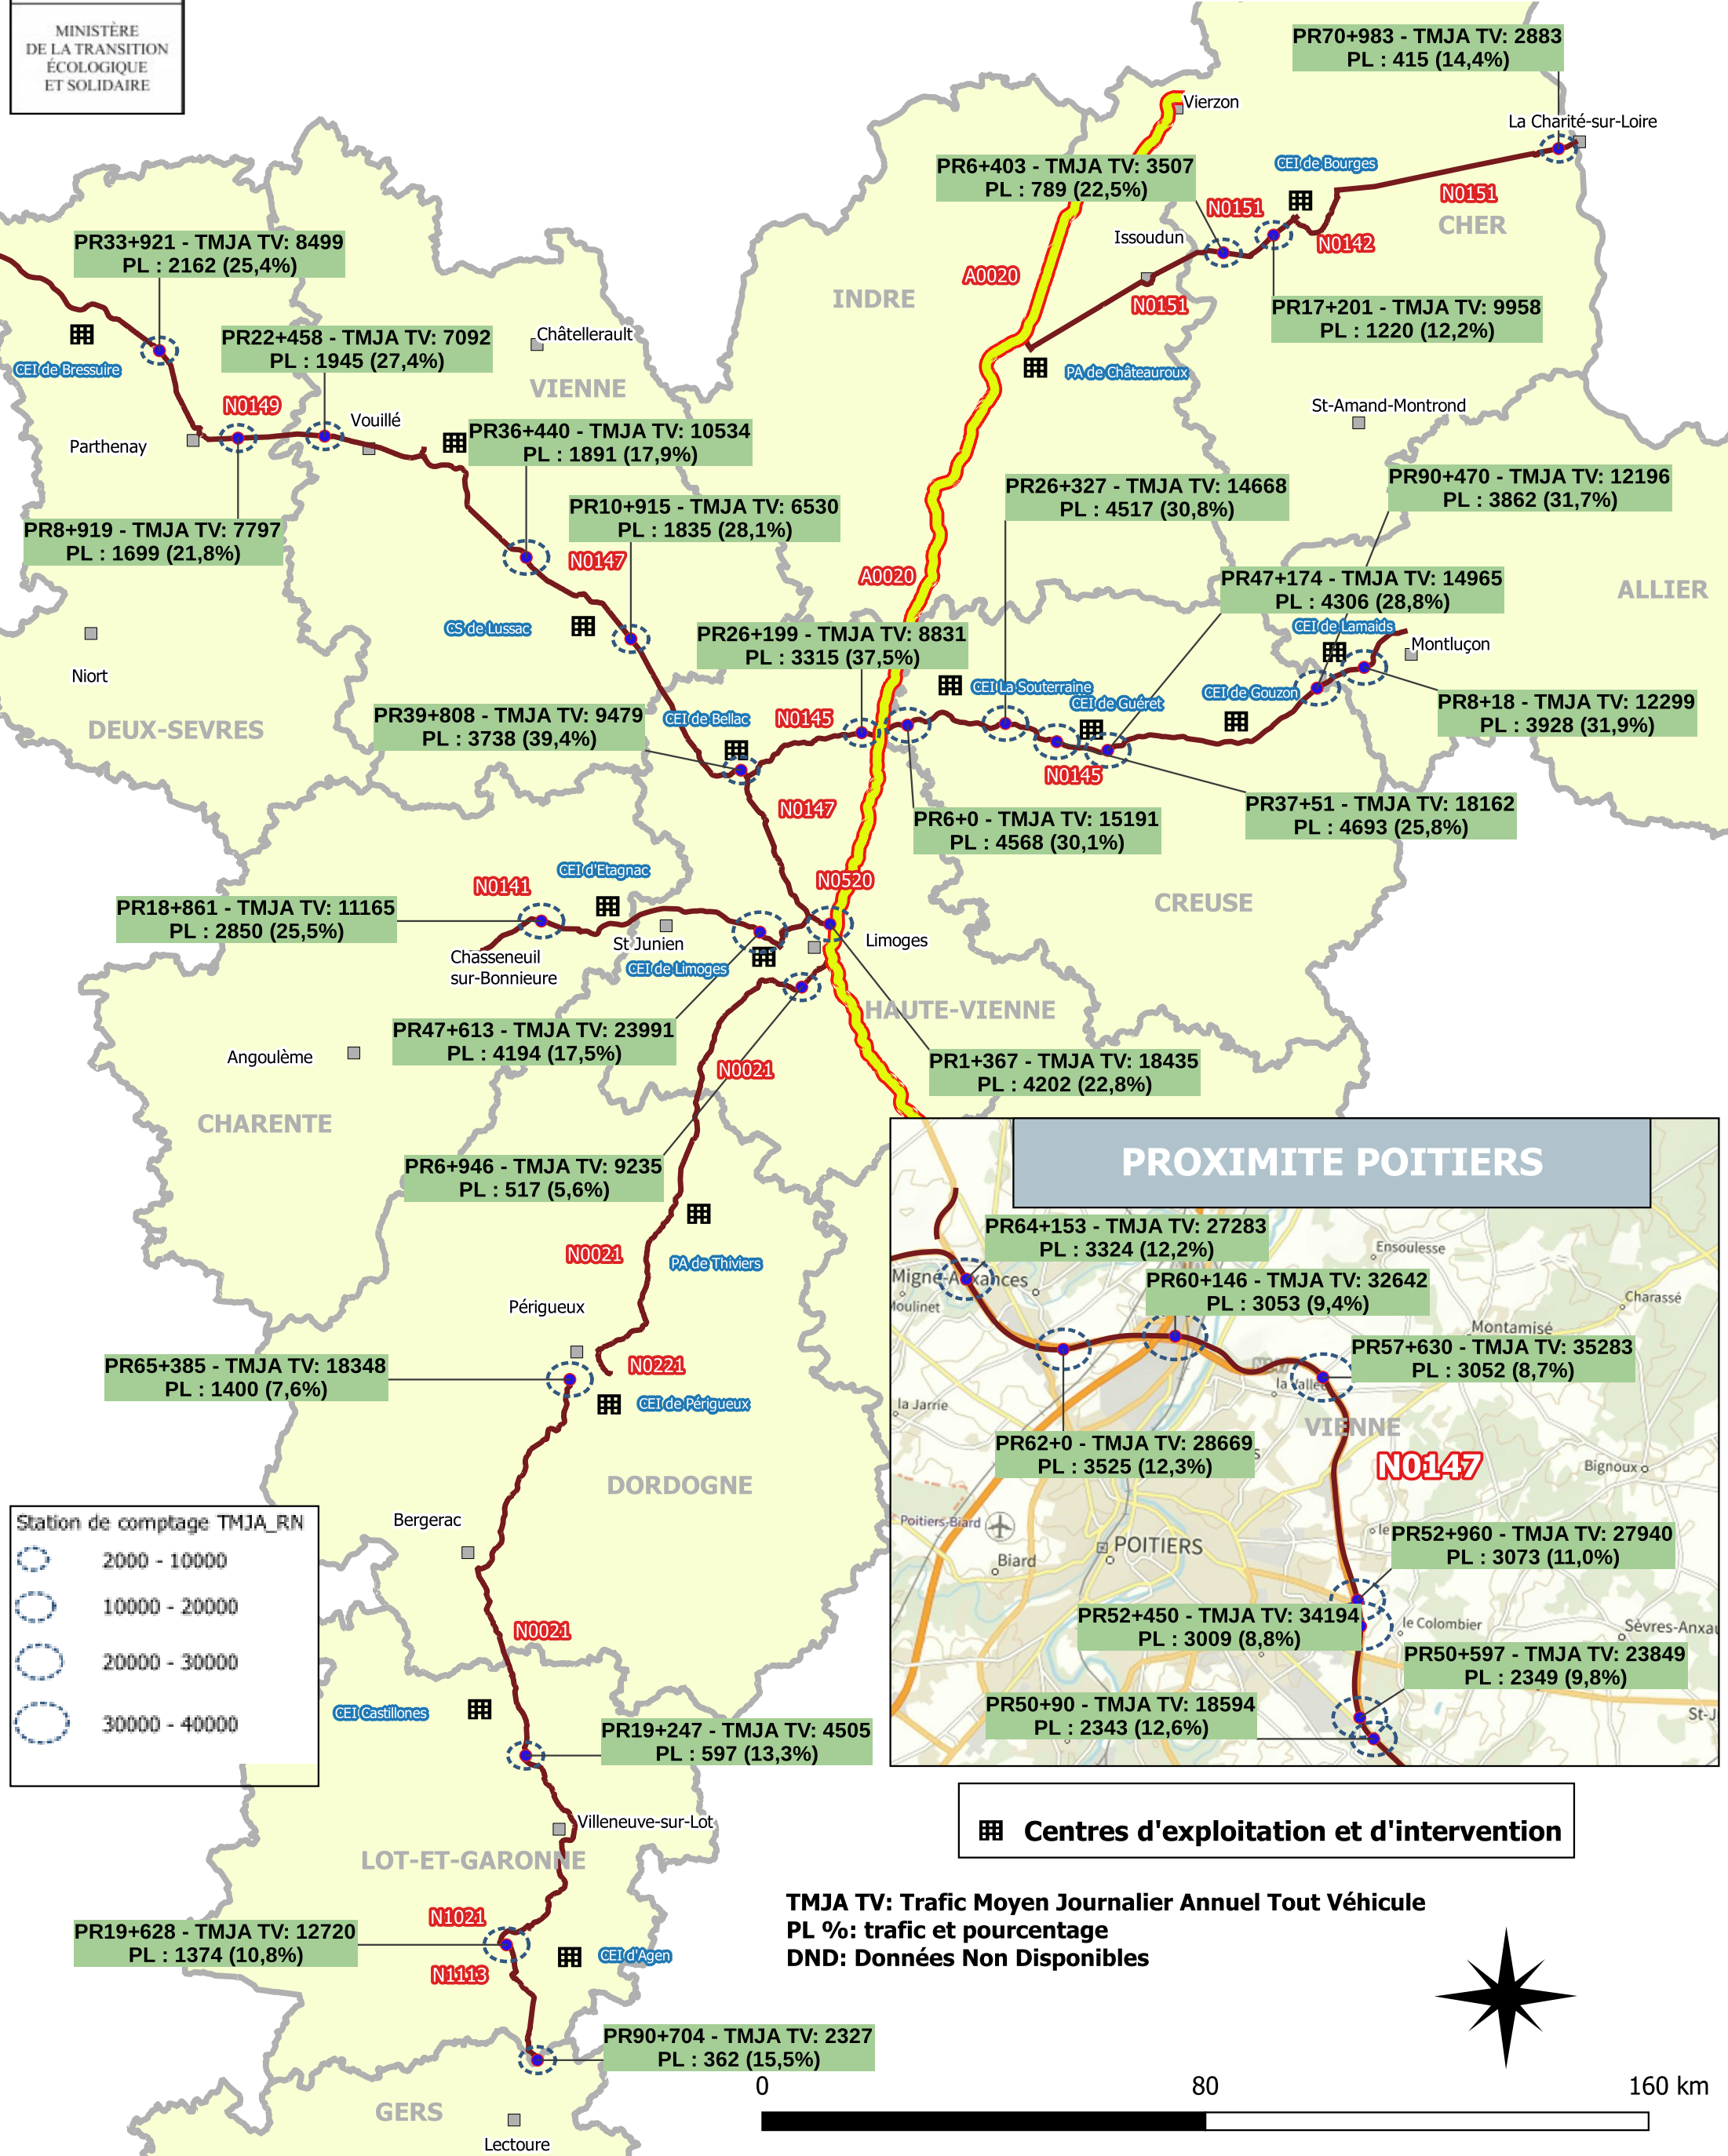

DIRCO - Routes Nationales

Carte des données de trafic routier pour l'année 2023

Tout véhicule (TV) et poids lourds (PL) (véhicule de longueur supérieure à 6 m)
sur le réseau de la DIR Centre-Ouest en cumulé

MINISTÈRE
DE LA TRANSITION
ÉCOLOGIQUE
ET SOLIDAIRE

Station de comptage TMJA_RN

	2000 - 10000
	10000 - 20000
	20000 - 30000
	30000 - 40000

Centres d'exploitation et d'intervention

TMJA TV: Trafic Moyen Journalier Annuel Tout Véhicule
PL %: trafic et pourcentage
DND: Données Non Disponibles