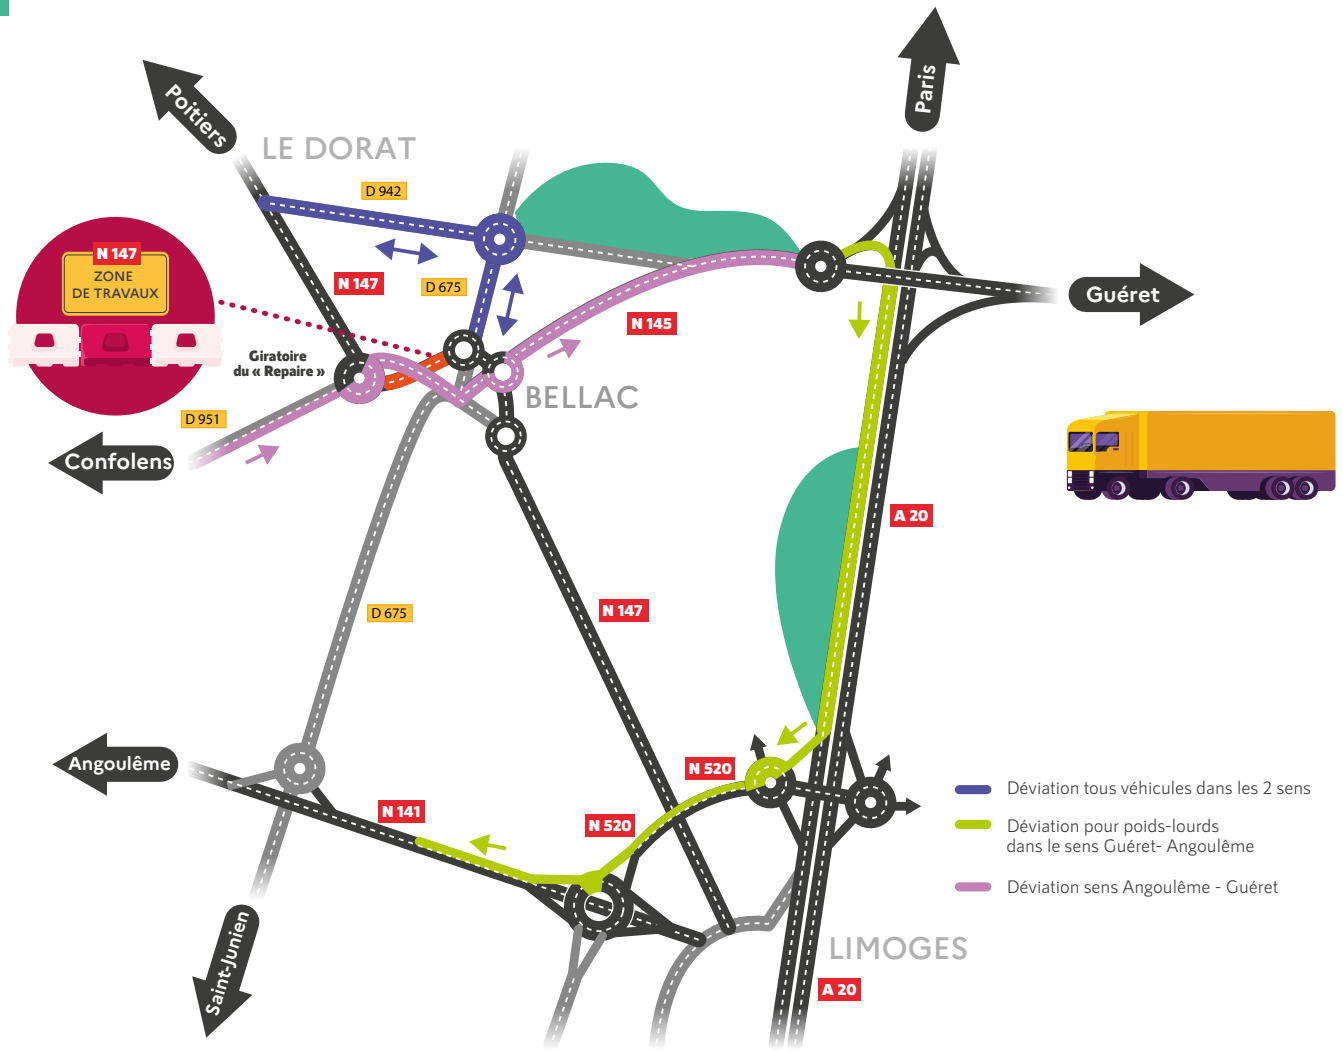

## Fermeture de la RN147 commune de Peyrat de Bellac

L'Etat - la DIR Centre-Ouest vous informe de la fermeture totale de la RN 147 :

**du 15 avril au 26 avril (jours, nuits, avec réouverture du vendredi 19 avril 18h au lundi 22 avril à 7h)**

Cette fermeture intervient dans le cadre de travaux de réfection de chaussées sur la RN147 pour un montant global de 500 000 euros.

**OBJECTIF :  
AMÉLIORER  
LA SÉCURITÉ  
DES USAGERS**

## ZONE DES TRAVAUX

# PLAN DES DÉVIATIONS

**Fermeture de la RN147 du 15 avril au 26 avril (jours, nuits, ouverture le week-end du vendredi 19 avril 18h au lundi 22 avril à 7h)**

- **En direction de Poitiers et de Limoges :**  
par la D942 et D675 pour rejoindre la N147 en direction de Poitiers ou de Limoges
- **En direction d'Angoulême / Confolens :**  
par l'autoroute A20, la N520 puis la N141 en direction d'Angoulême.
- **En direction de Guéret :**  
par la D951 puis par la N145 en direction de Guéret.