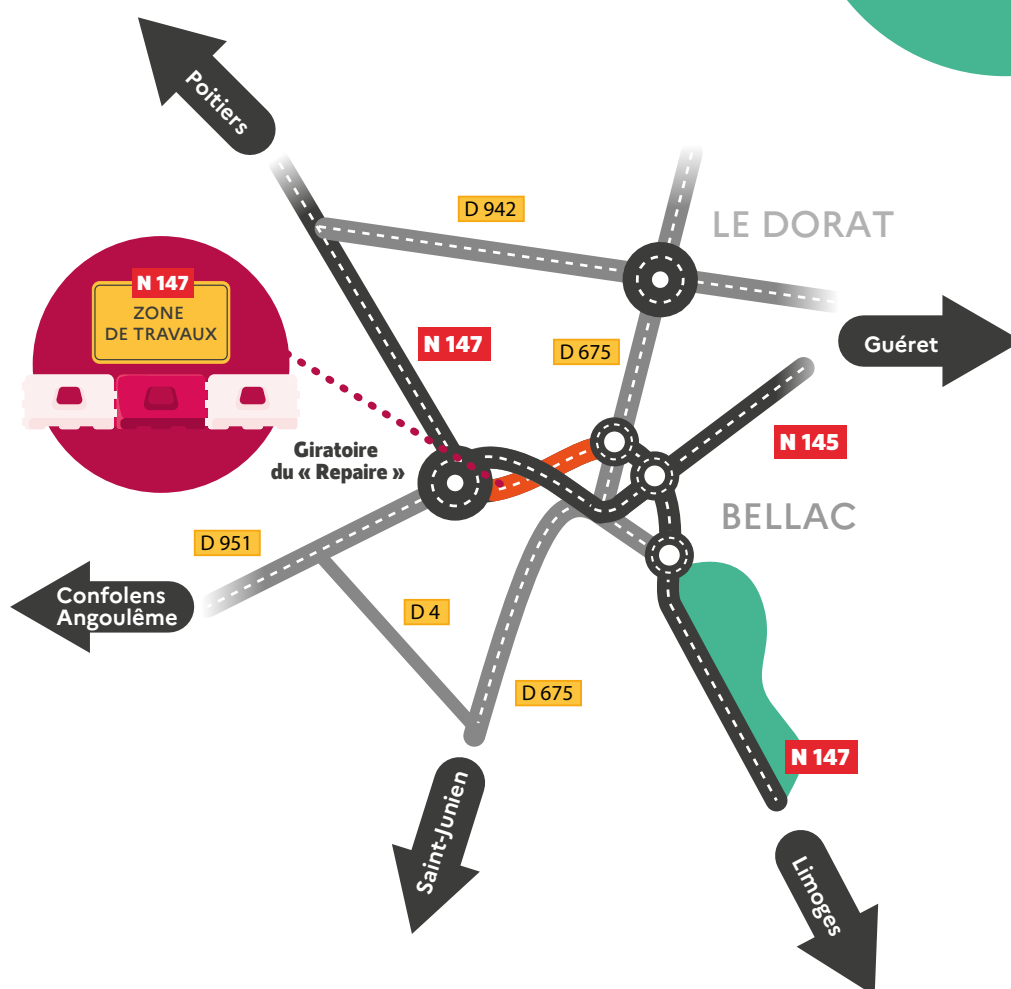

## Fermeture de la RN147 commune de Peyrat de Bellac

L'Etat - la DIR Centre-Ouest vous informe de la fermeture totale de la RN 147 :

**du 15 avril au 26 avril (jours, nuits, avec réouverture du vendredi 19 avril 18h au lundi 22 avril à 7h)**

Cette fermeture intervient dans le cadre de travaux de réfection de chaussées sur la RN147 pour un montant global de 500 000 euros.

**OBJECTIF :  
AMÉLIORER  
LA SÉCURITÉ  
DES USAGERS**

## ZONE DES TRAVAUX

# PLAN DES DÉVIATIONS

**Fermeture de la RN147 du 15 avril au 26 avril (jours, nuits, ouverture le week-end du vendredi 19 avril 18h au lundi 22 avril à 7h)**

- **En direction de Poitiers et de Limoges :**  
par la D942 et D675 pour rejoindre la N147 en direction de Poitiers ou de Limoges
- **En direction d'Angoulême / Confolens :**  
par l'autoroute A20, la N520 puis la N141 en direction d'Angoulême.
- **En direction de Guéret :**  
par la D951 puis par la N145 en direction de Guéret.