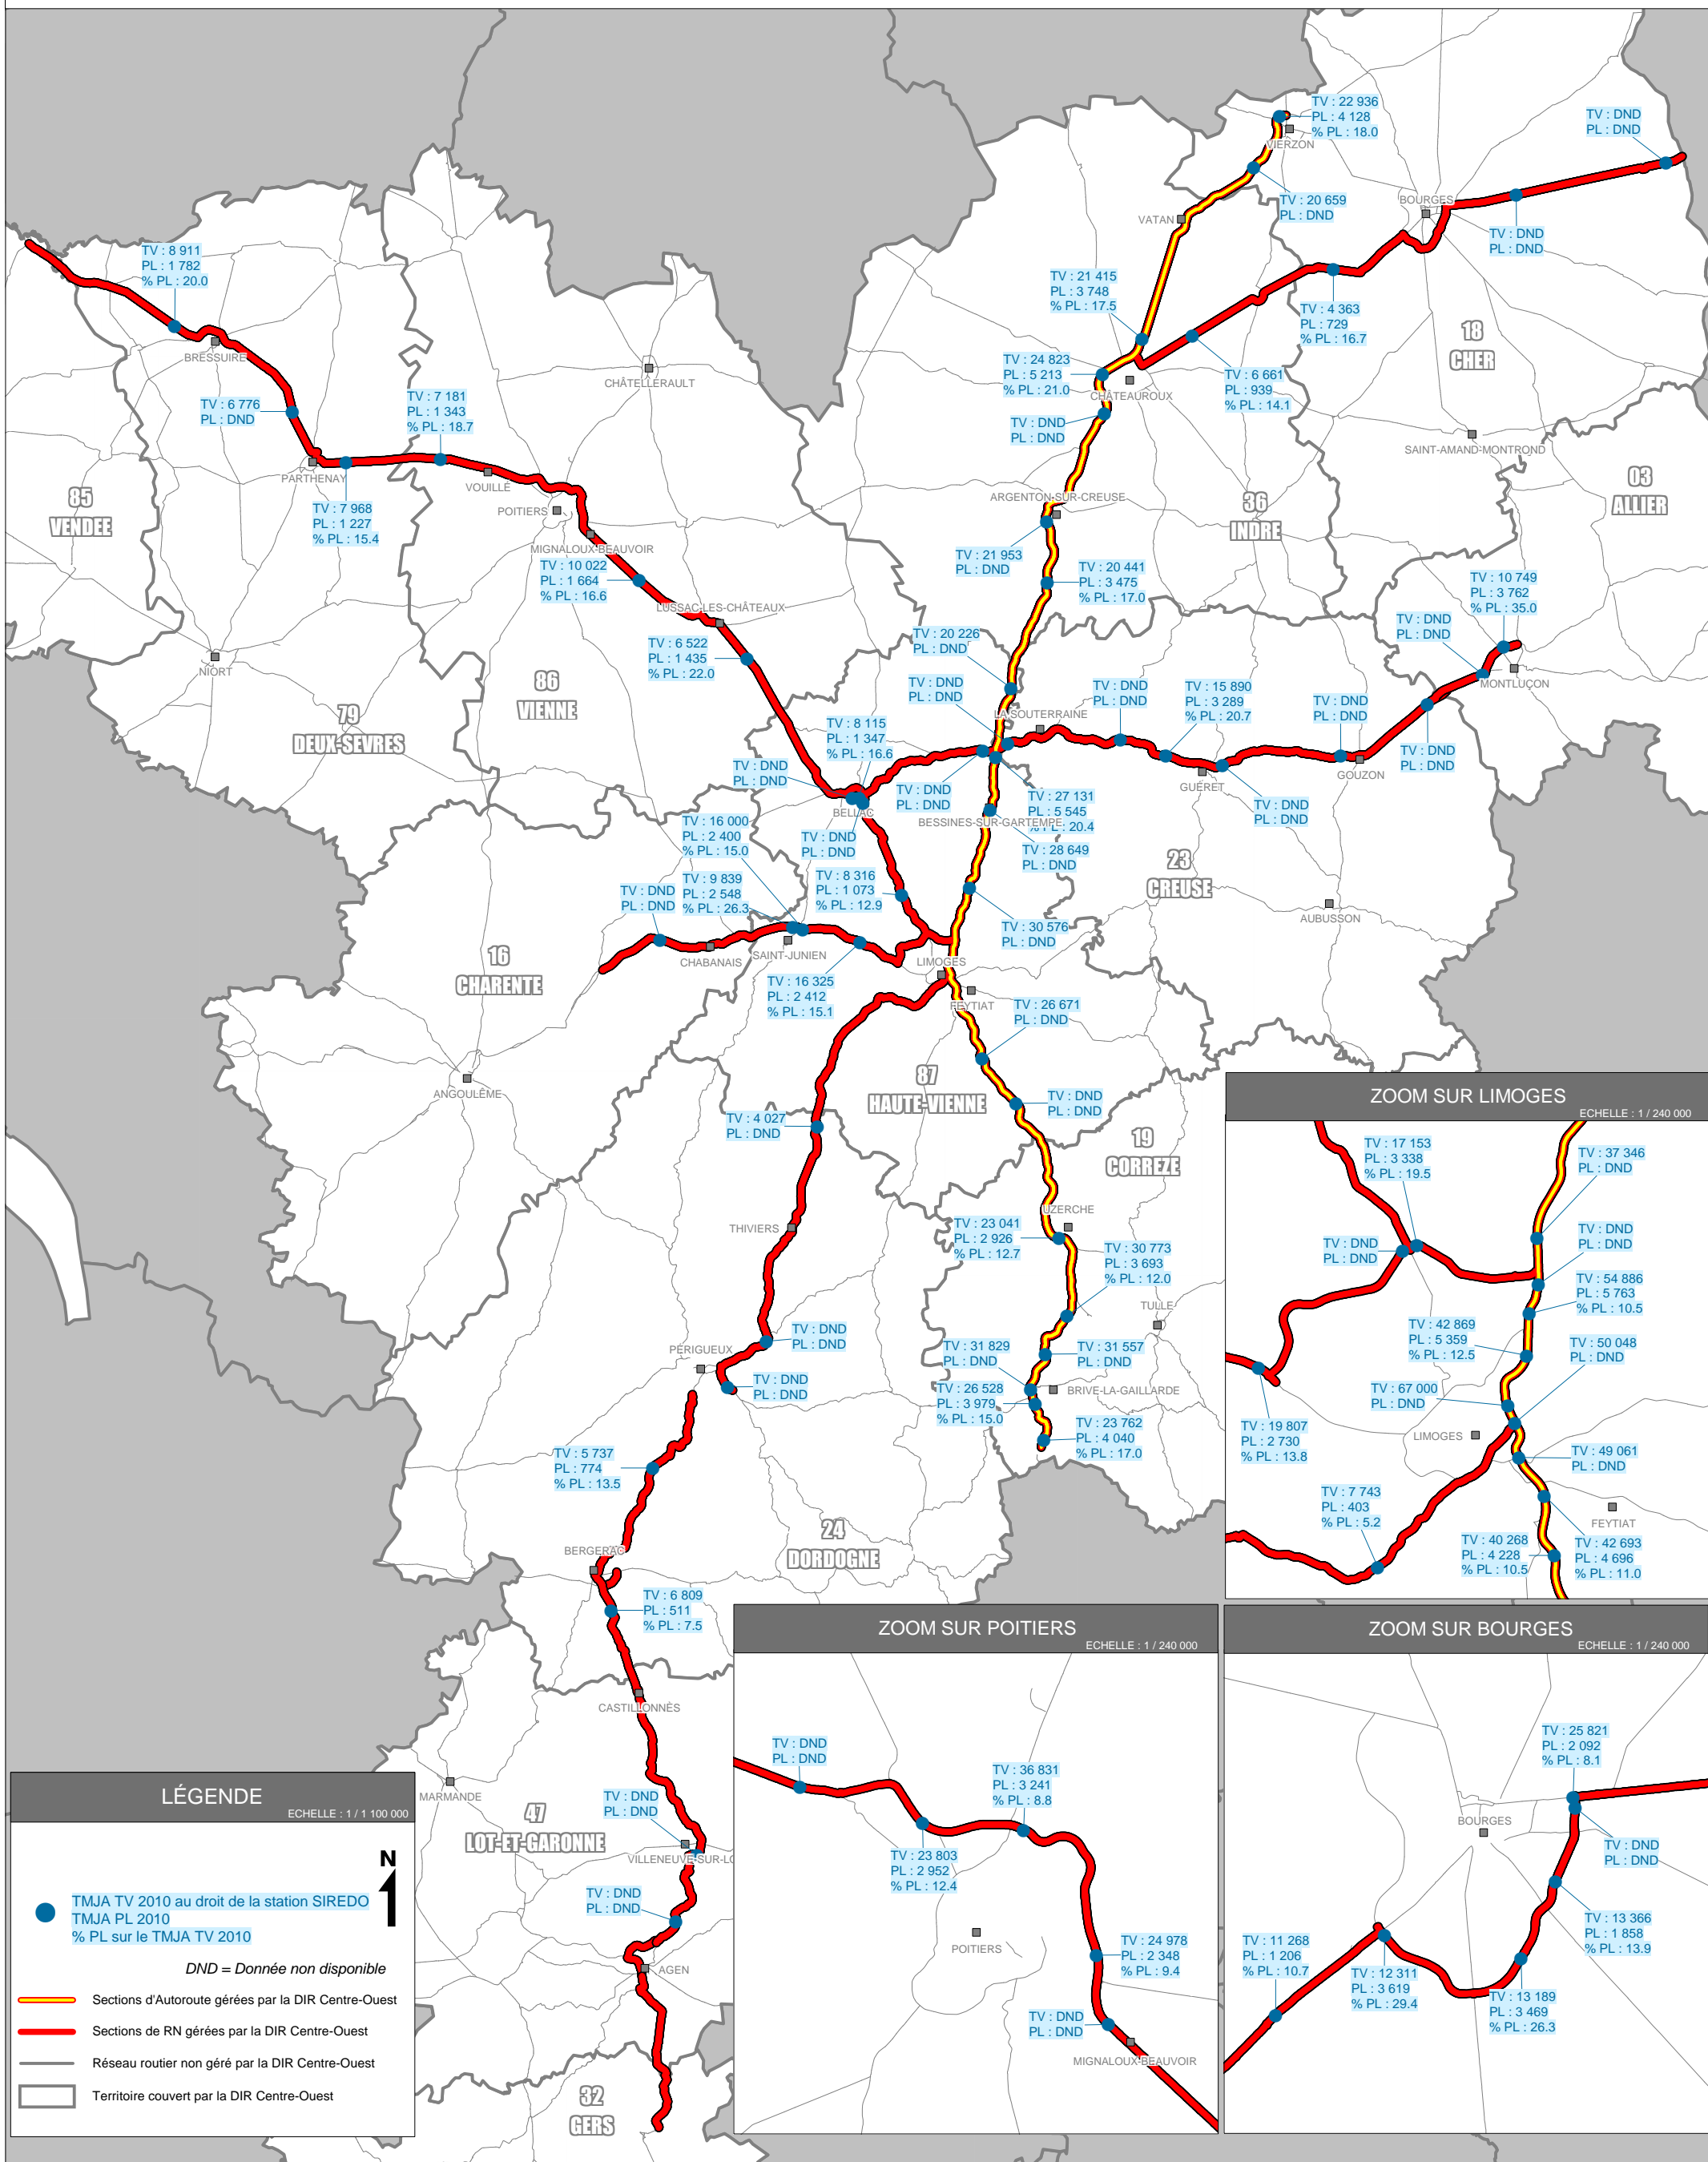

Carte des données de Trafics

tout véhicule (TV) et poids lourds (PL, longueur supérieure à 6m)
sur le réseau de la DIR Centre-Ouest

ANNÉE
2010

Sources : DIR Centre-Ouest / SPT / BIESR, RIU SETRA 2010 et IGN 2010

Auteur : DIR Centre-Ouest, Pôle SIG

édition **2011**