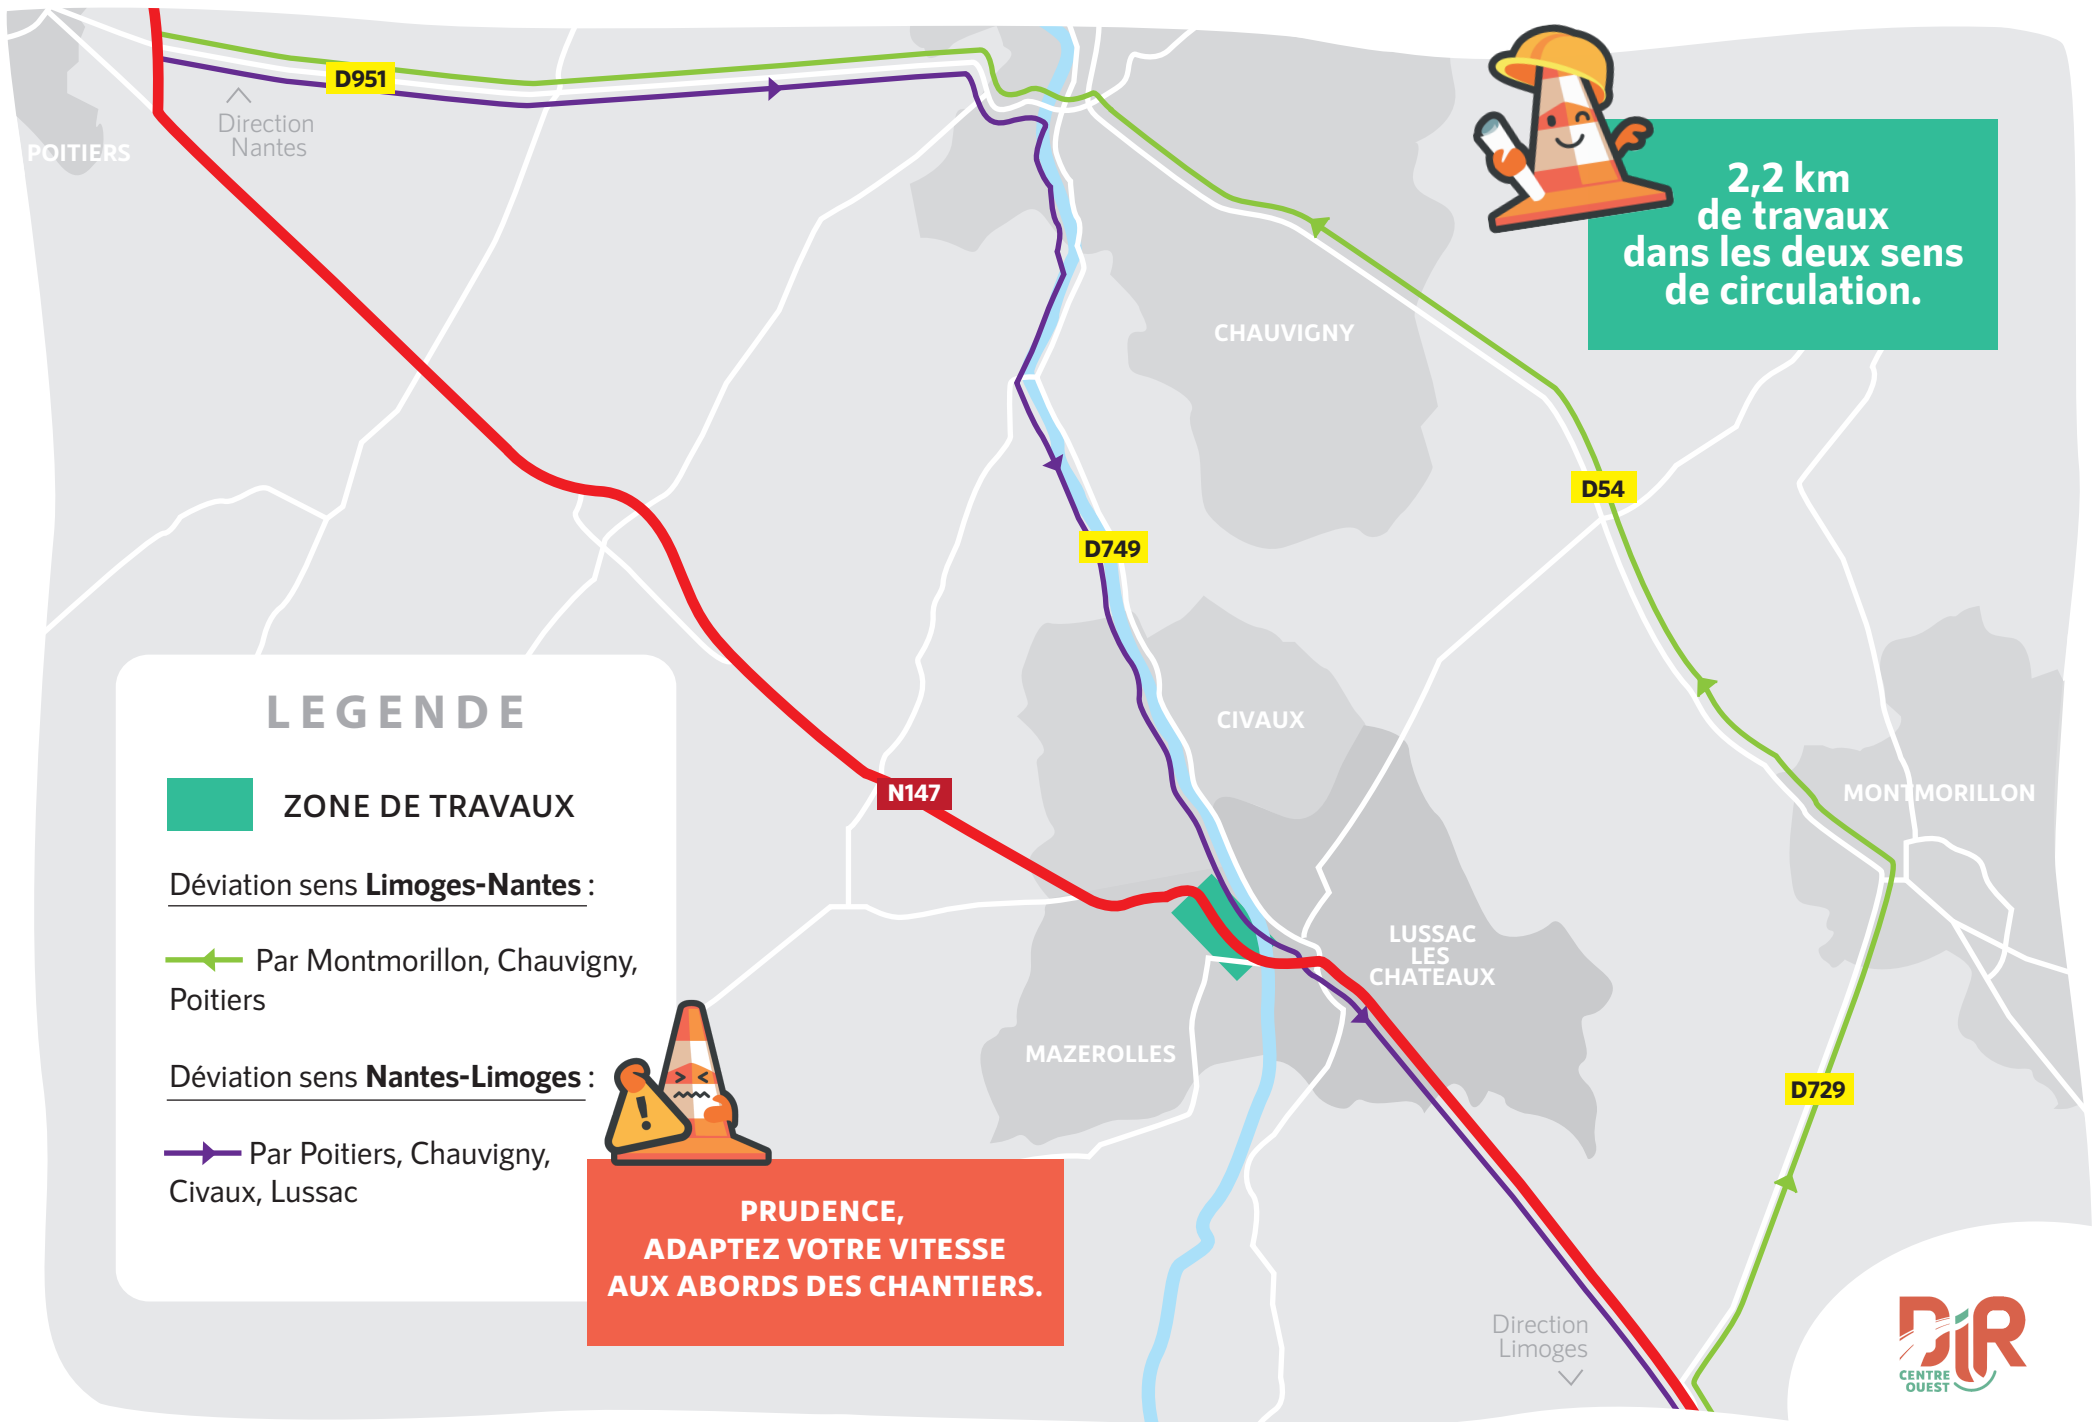

LEGENDE

ZONE DE TRAVAUX

Déviation sens **Limoges-Nantes** :

Par Montmorillon, Chauvigny, Poitiers

Déviation sens **Nantes-Limoges** :

Par Poitiers, Chauvigny, Civaux, Lussac

**PRUDENCE,
ADAPTEZ VOTRE VITESSE
AUX ABORDS DES CHANTIERS.**

**2,2 km
de travaux
dans les deux sens
de circulation.**