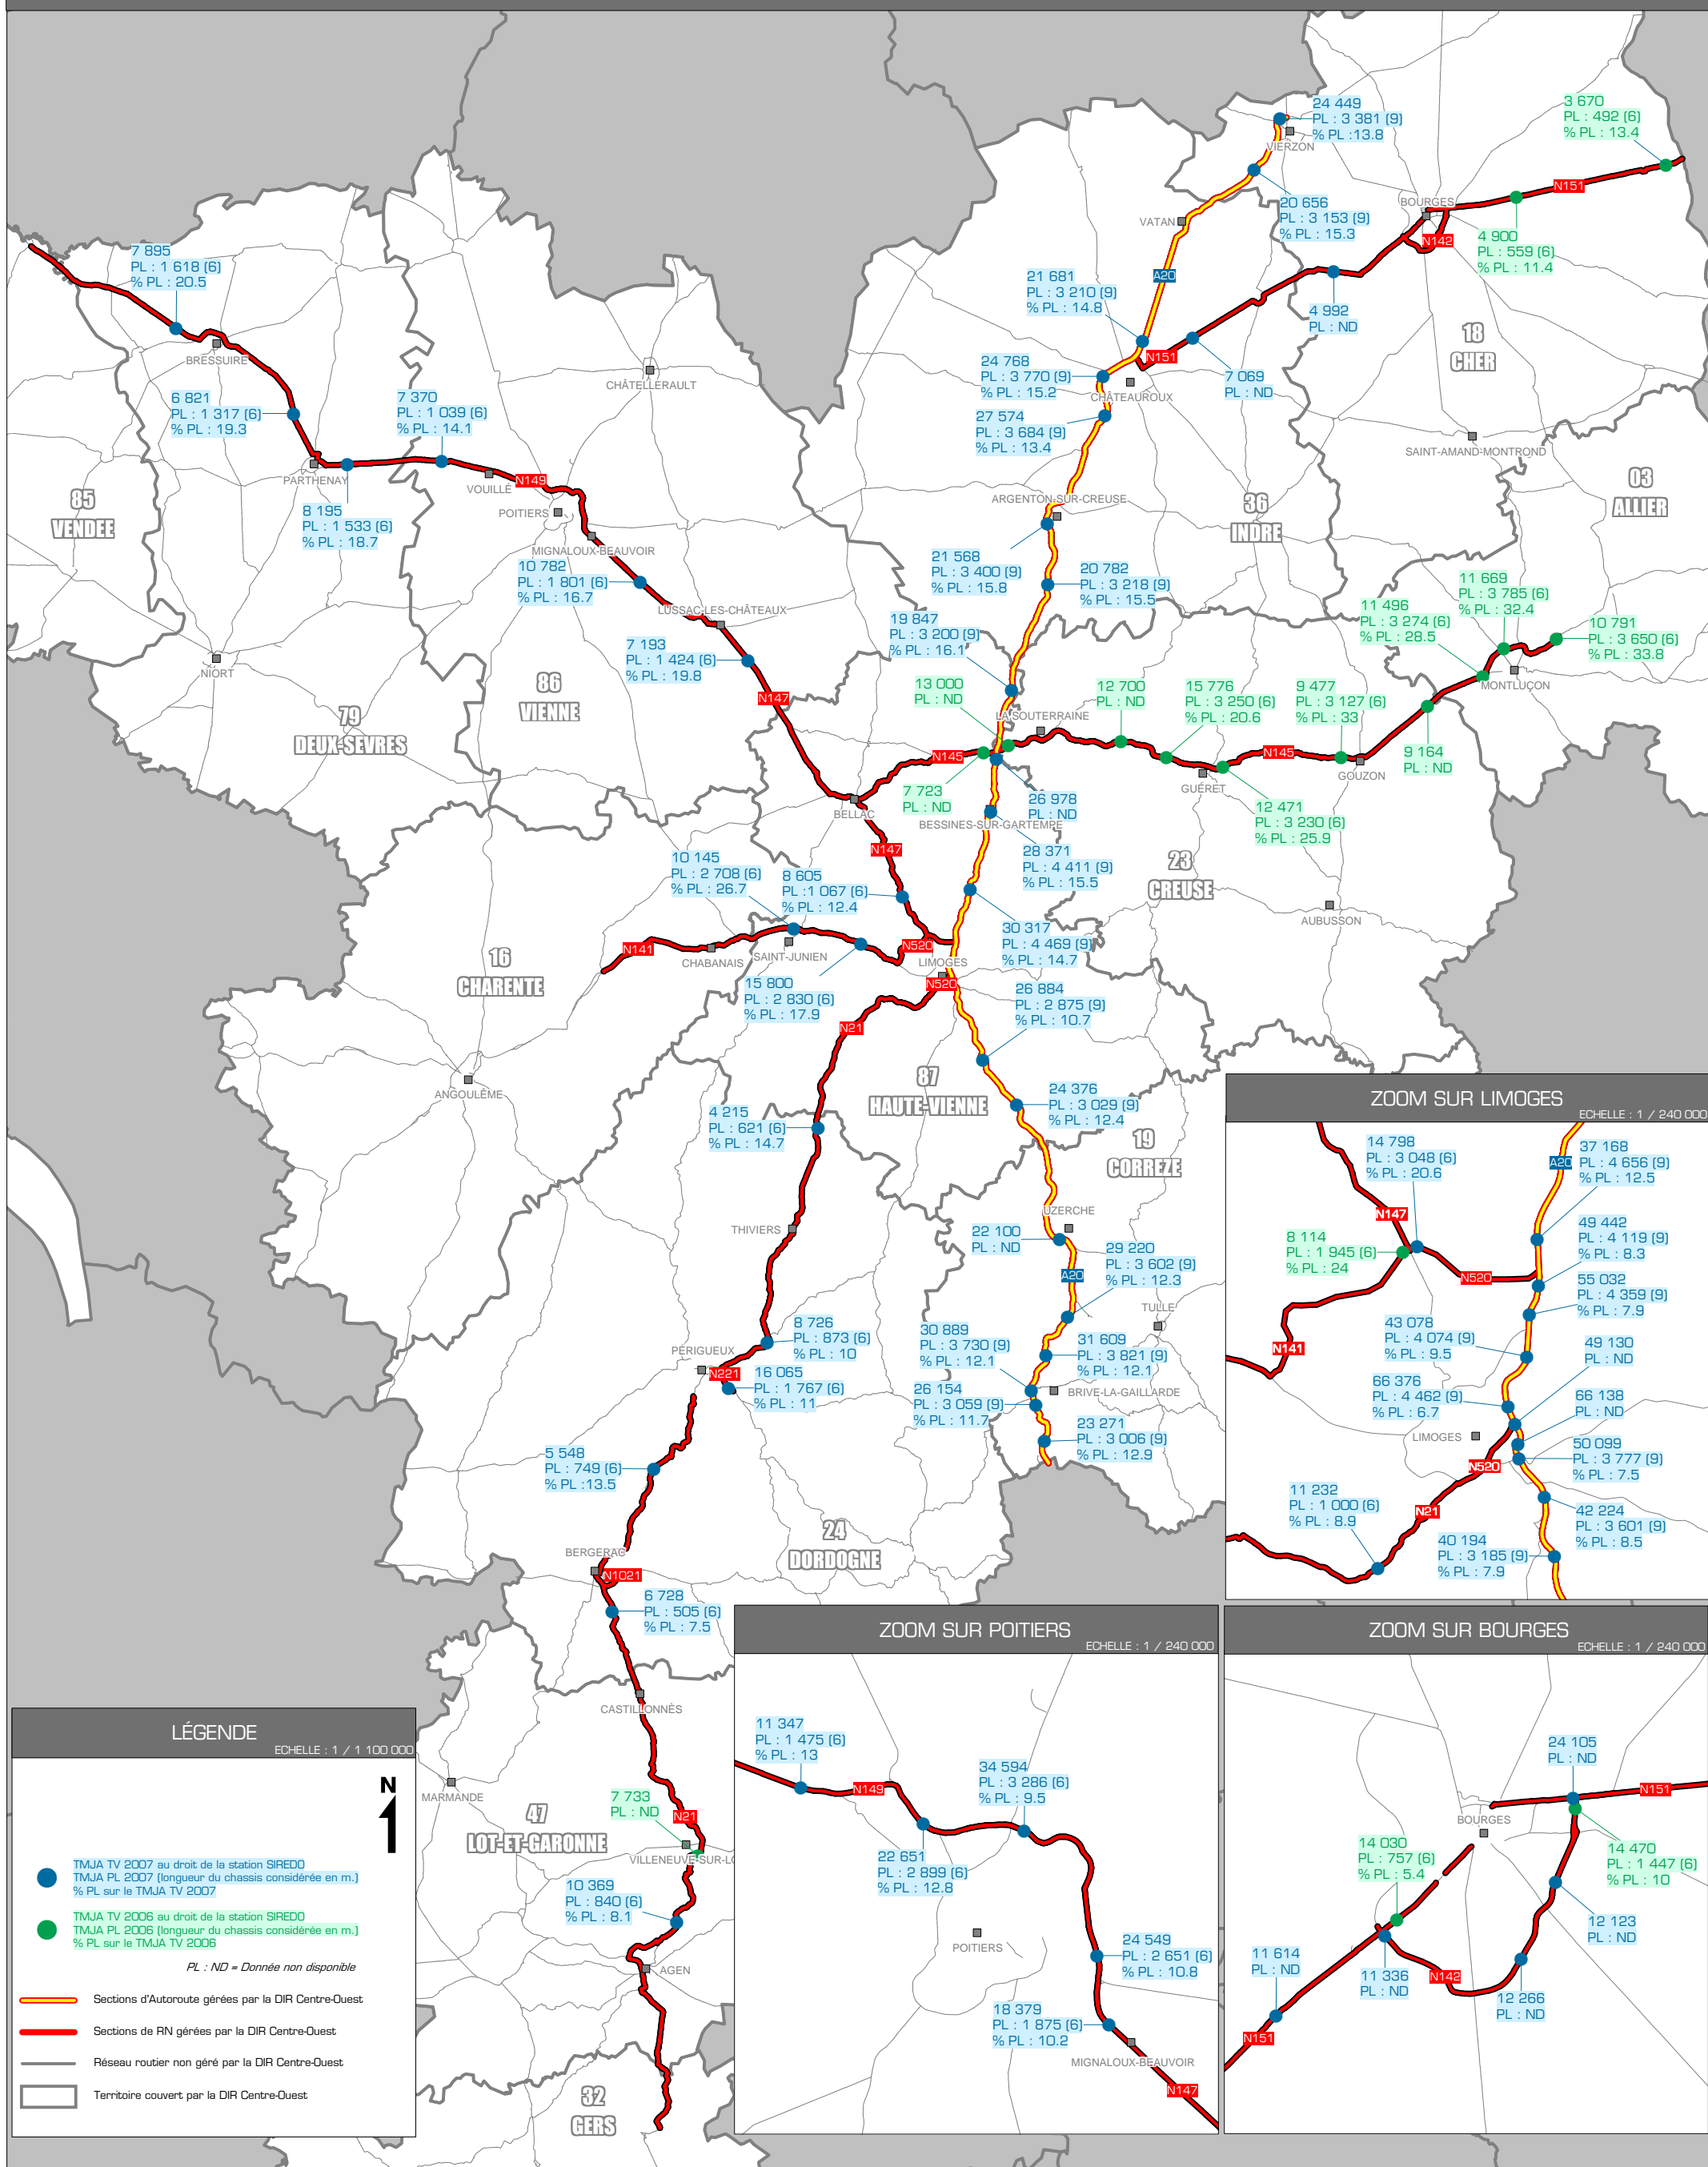

Carte des trafics 2007 Tout Véhicule (TV) et Poids Lours (PL) sur le réseau de la DIR Centre-Ouest

Sources : Bureau de l'Ingénierie, Exploitation et Sécurité Routière (BIESR) de la DIR Centre-Ouest, RIU SETRA 2007 et IGN 2007

Auteur : DIR Centre-Ouest, Pôle SIG

AVRIL 2008